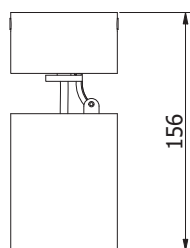

## FARGO / FARGO MINI

OS-FRG20W-10

OS-FRG20W-00

OS-FRG20W-10-MINI

OS-FRG20W-00-MINI

OS-FRG20W-10	MAX. 20W	280 g	5902801242472
OS-FRG20W-00			5902801243813
OS-FRG20W-10-MINI		220 g	5902801244100
OS-FRG20W-00-MINI			5902801243844