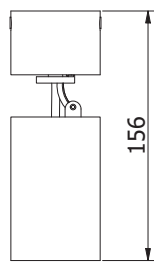

OS-FRG20W-10-MINI
OS-FRG20W-00-MINI